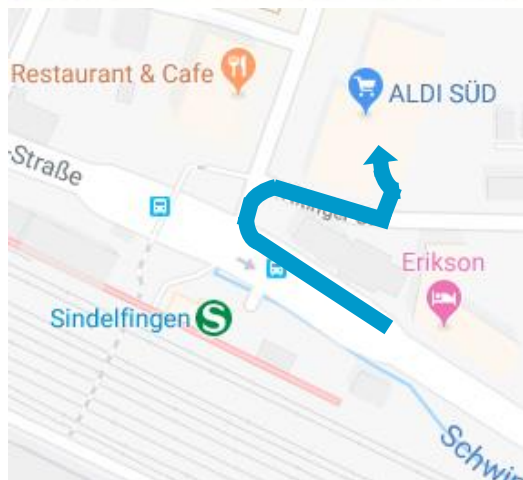

Bright Consulting GmbH – Wo findest Du uns?

Adresse:

BRIGHT Consulting GmbH
Mercedesstrasse 19
71063 Sindelfingen

Mit der Bahn:

S-Bahn Haltestelle Sindelfingen (Linie S60)

Mit dem PKW:

- Zufahrt über Altinger Straße
- Auffahrt links vor der Schranke zum ALDI-Parkplatz
- Parkplatz auf dem Parkdeck im 1. OG
- Rot markierte Flächen sind Parkplätze von BRIGHT
- Mit dem Aufzug im Treppenhaus in das 6.OG fahren